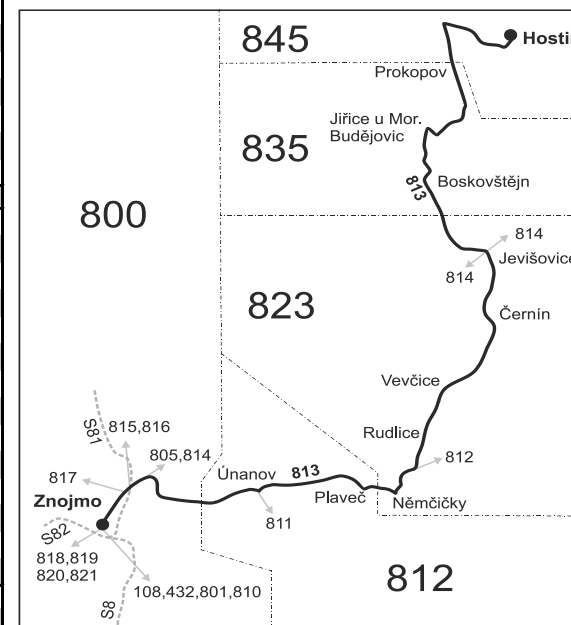

Linka 727813: Přepravu zajišťuje: BDS-BUS, s.r.o., Vlkovská 334, 595 01 Velká Bíteš (spoj 102)

Linka 728813: Přepravu zajišťuje: ADOSA a.s., Zastávcká 1030, 665 01 Rosice (spoj 222)

		PRACOVNÍ DNY								SOBOTA + NEDELE			
Číslo spoje:		2	102	4	32	82	84	6	42	202	204	206	222
Úsek	Zóna Zastávka	⚡ ♿	⚡ ♿	⚡ ♿	⚡ ♿	⚡ ♿	⚡ ♿	⚡ ♿	⚡ ♿	Ⓢ ♿	Ⓢ ♿	Ⓢ ♿	Ⓢ ♿
	845 Hostim, nám.	4:08	5:38	6:38		11:58	13:58	15:58	17:58	4:58	9:58	11:58	15:50
	845 Hostim, křiž.	4:09	5:39	6:39		11:59	13:59	15:59	17:59	4:59	9:59	11:59	15:51
	835 Prokopov	4:13	5:43	6:43		12:03	14:03	16:03	18:03	5:03	10:03	12:03	15:55
	835 Jiřice u Moravských Budějovic	4:18	5:48	6:48		12:08	14:08	16:08	18:08	5:08	10:08	12:08	16:00
	835 Boskovštejn, stř.ZD	4:20	5:50	6:50		12:10	14:10	16:10	18:10	5:10	10:10	12:10	16:02
	835 Boskovštejn, pož.zbroj.	4:21	5:51	6:51		12:11	14:11	16:11	18:11	5:11	10:11	12:11	16:03
	835 Boskovštejn, hájenka (z)	4:24	5:54	6:54		12:14	14:14	16:14	18:14	5:14	10:14	12:14	16:06
	823 Jevišovice, odd.policie	4:28	5:58	6:58		12:18	14:18	16:18	18:18	5:18	10:18	12:18	16:10
	823 Jevišovice, nám.	4:29	5:59	6:59	9:19	12:19	14:19	16:19	18:19	5:19	10:19	12:19	16:11
	⇒ 814 Znojmo	4:29		7:09		12:19	14:19	16:19	18:19			12:19	
	823 Černín, lávka	4:34	6:04	7:04	9:24		14:24	16:24	18:24	5:24	10:24		16:16
	823 Černín, Závoda	4:35	6:05	7:05	9:25		14:25	16:25	18:25	5:25	10:25		16:17
	823 Vevčice	4:39	6:09	7:09	9:29		14:29	16:29	18:29	5:29	10:29		16:21
	823 Rudlice, samota (z)	4:42	6:12	7:12	9:32		14:32	16:32	18:32	5:32	10:32		16:24
	823 Rudlice, u pomníku	4:43	6:13	7:13	9:33		14:33	16:33	18:33	5:33	10:33		16:25
	823 Němčičky, rozc.1.0 (z)	4:46	6:16	7:16	9:36		14:36	16:36	18:36	5:36	10:36		16:28
	812 Plaveč	4:49	6:19	7:19	9:39		14:39	16:39	18:39	5:39	10:39		16:31
	812 Únanov, ObÚ	4:55	6:25	7:25	9:45		14:45	16:45	18:45	5:45	10:45		16:37
	812 Únanov, závod (z)	4:57	6:27	7:27	9:47		14:47	16:47	18:47	5:47	10:47		16:39
	800 Znojmo, Městský lesík	4:59	6:29	7:29	9:49		14:49	16:49	18:49	5:49	10:49		16:41
	800 Znojmo, Přímětická Resslera	5:01	6:31	7:31	9:51		14:51	16:51	18:51	5:51	10:51		16:43
	800 Znojmo, nám.Svobody lázně	5:04	6:34	7:34	9:54		14:54	16:54	18:54	5:54	10:54		16:45
	800 Znojmo, Mariánské nám.	}	}	7:36	}		}	}	}	}	}		}
	800 Znojmo, aut.nádr.	5:09	6:38	7:39	9:59		14:59	16:59	18:59	5:59	10:59		16:49
	⇒ 108 Brno	5:12	6:42	7:42	10:12		15:12	17:12	19:12				17:12
	⇒ 821 Velký Karlov	5:16	5:6:51				15:11	17:11	19:11				17:11
										Ⓢ	Ⓢ	Ⓢ	Ⓢ