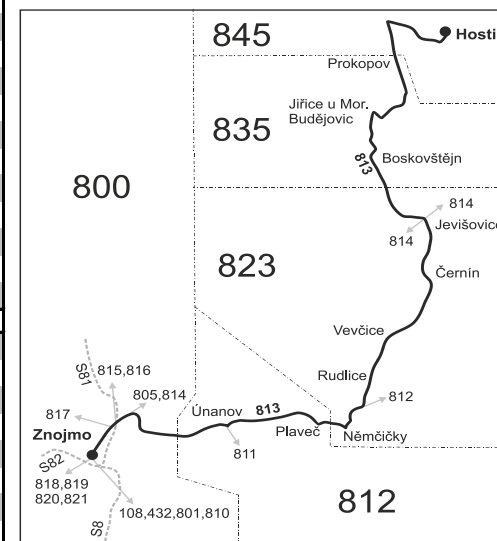

SOBOTA + NEDĚLE

201	203	221	205
Ⓢ ♿	Ⓢ ♿	Ⓢ ♿	Ⓢ ♿
8:52		14:52	18:52
8:57		14:57	18:57
9:00		15:00	19:00
9:02		15:02	19:02
9:04		15:04	19:04
9:06		15:06	19:06
9:12		15:12	19:12
9:15		15:15	19:15
9:18		15:18	19:18
9:19		15:19	19:19
9:22		15:22	19:22
9:26		15:26	19:26
9:32	11:32	15:32	19:32
9:33	11:33	15:33	19:33
9:37	11:37	15:37	19:37
9:40	11:40	15:40	19:40
9:41	11:41	15:41	19:41
9:44	11:44	15:44	19:44
9:47	11:47	15:47	19:47
9:49	11:49	15:49	19:49
9:50	11:50	15:50	19:50